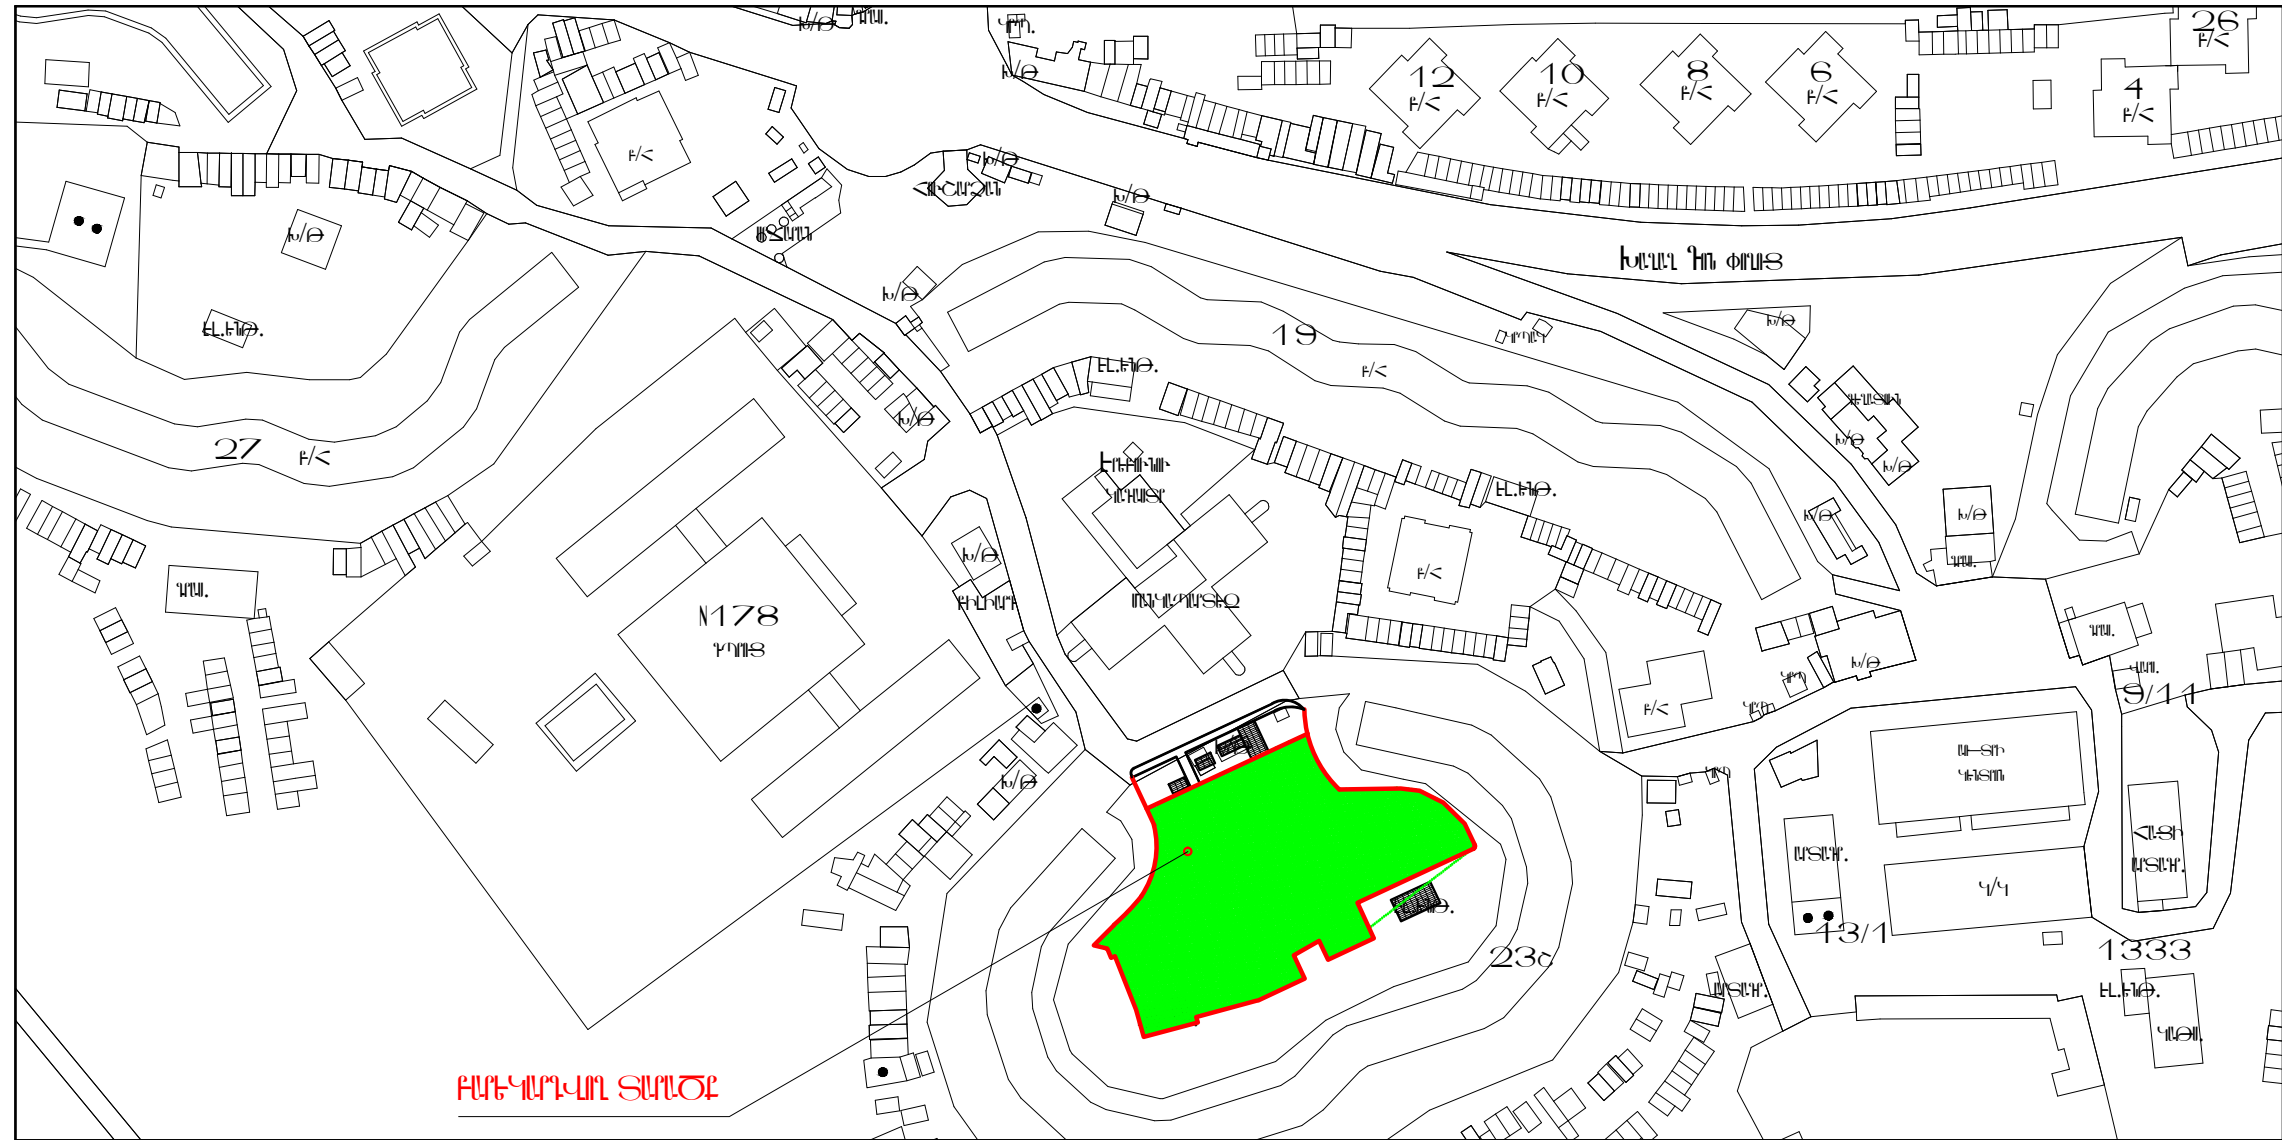

ԻՐԱԿԻՏԱԿԱՆ ՎՃՏԱԿԱՆԻԾ 1:2000

ՎԱՐՁԱՅԻՆ ՑԱԼԾ Է
 ԷԲԵԲՈՒՆԻ ՎԱԲՁԱԿԱՆ ՇՐՋԱՆ

	Է. ԵԲԵԱՆ, ԷԲԵԲՈՒՆԻ ՎԱԲՁԱԿԱՆ ՇՐՋԱՆ, ԽԱՆԱՂ ԿՈՒՑ 23 ՇԵՆԻ ԲԱԿԻ ՇՈՒՆԱՊՈՒՄԱՆ ԱՇԽԱՏԱԴԵՐԻ		ՊԵՏԱԿ N ԷԲ-ՊԵՆՇՈՒԹ 14/66		
	ՆԱԿԱՆՈՒՄՆԵՍԱՇԻՆԱՐԱՄԱԿԱՆ ՈՒՍ	ՓՈՒԼ ԱՆ	ԹԻԹ ՏՇ-1	ԹԻԹԻ 20	«ԲԵՆԵՏ» ՊՆ
ԽԱՆԱՂԻՑ	Լ. ՎՅՈՒՄԵՅԱՆ		ԻՐԱԿԻՏԱԿԱՆ ՎՃՏԱԿԱՆԻԾ 1:2000		